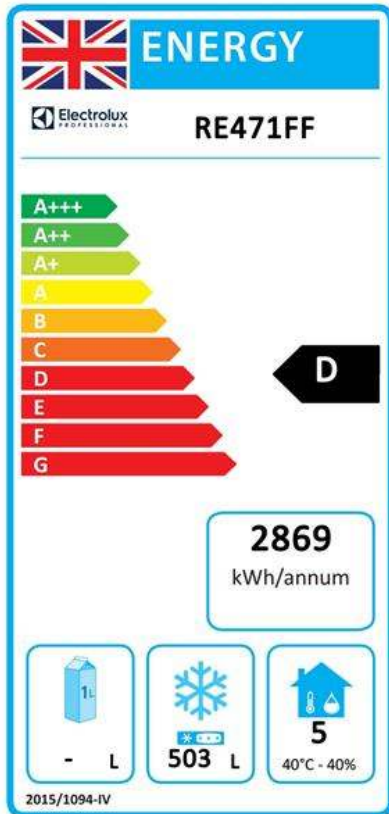

Electrolux
PROFESSIONAL

ecostore
Frysskåp Ecostore med 1 dörr (R290)
670 liter. Inbyggd kompressor. -22/-15°C

**EU's obligatoriska energimärkning fr.o.m
1 Juli 2016**

Den europeiska energimärkningen för professionella kylskåp och frysskåp baseras på krav som fastställer minimikrav för energiprestanda för professionella kylskåp som säljs inom EU. Dessa krav är utformade för att driva energieffektivitet och ett miljövänligt tillvägagångssätt hos professionella brukare. Energimärkningen för professionella kyl-/frysskåp och kyl-/frysbankar som säljs över hela Europa är obligatorisk.

Viktigt: alla produkter som förbrukar energi över miniminivån får ej säljas inom EU fr.o.m. den 1 juli 2016.

ecostore
Frysskåp Ecostore med 1 dörr (R290) 670 liter. Inbyggd
kompressor. -22/-15°C

Företaget förbehåller sig rätten att göra ändringar i de produkter utan föregående meddelande.