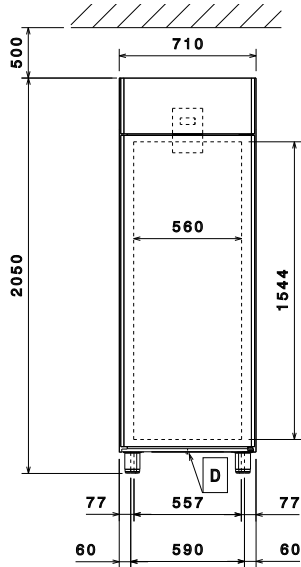

Front

Sida

EI = Elektrisk anslutning

Topp

Elektricitet

Spänning:	725369 (RE471FF)	220-240 V/1 ph/50 Hz
Effekt, max:		0.5 kW

Kapacitet

Bruttokapacitet:		
Antal och storlek av galler (ingår):		3 - GN 2/1

Viktig information

Bruttokapacitet	670 liter
Nettovolym:	503 liter
Gångjärn:	Höger sida
Yttermått, bredd	710 mm
Yttermått, djup	835 mm
Yttermått, djup med dörrar öppna:	1480 mm
Yttermått, höjd	2050 mm
Antal och typ av dörrar:	1 heldörr
Material utvändigt:	rostfritt stål
Material invändigt:	rostfritt stål
Inre paneler material:	rostfritt stål
Certifiering	CB;CE
Antal positioner och delning:	44; 30 mm

Kyldata

Kontroll typ:	digital
Kompressor effekt:	3/4 hp
Kyleffekt vid förångningstemperatur:	-23.3 °C
Temperaturinställning min.:	-15 °C
Temperaturinställning max.:	-22 °C
Driftsätt	ventilerat

Produktinformation (EU förordning 2015/1094)

Skåptyp:	Högt frysskåp

Certifieringar ISO

ISO Standards:	ISO 9001; ISO 14001; ISO 45001; ISO 50001

Hållbarhetsdata

Energiklass:	D
Energikonsumtion/ Energianvändning under 24 timmar (E24h):	2869kWh/year - 8kWh/24h
Klimatklass:	Heavy Duty (cl.5)
Energieffektivitetsindex:	72,62
Köldmedium typ:	R290
GWP Index:	3
Kyleffekt:	568 W
Köldmedia mängd:	95 g