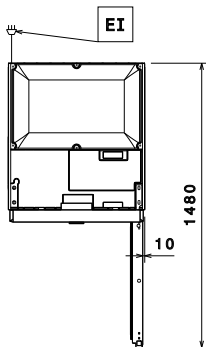

Front

Sida

EI = Elektrisk anslutning

Topp

Elektricitet

Spänning:	725369 (RE471FF)	220-240 V/1 ph/50 Hz
Effekt, max:		0.5 kW

Kapacitet

Bruttokapacitet:		
Antal och storlek av galler (ingår):		3 - GN 2/1

Viktig information

Bruttokapacitet	670 liter
Nettovolym:	503 liter
Gångjärn:	Höger sida
Yttermått, bredd	710 mm
Yttermått, djup	835 mm
Yttermått, djup med dörrar öppna:	1480 mm
Yttermått, höjd	2050 mm
Antal och typ av dörrar:	1 heldörr
Material utvändigt:	rostfritt stål
Material invändigt:	rostfritt stål
Inre paneler material:	rostfritt stål
Certifiering	CB;CE
Antal positioner och delning:	44; 30 mm