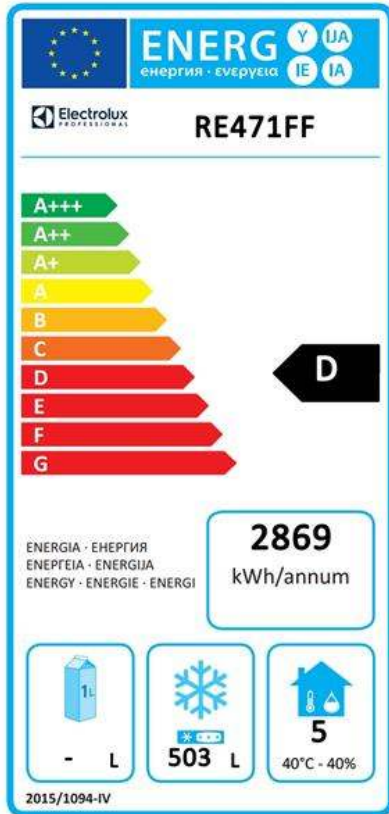

Electrolux
PROFESSIONAL

ecostore
Frysskåp Ecostore med 1 dörr (R290)
670 liter. Inbyggd kompressor. -22/-15°C

**EU's obligatoriska energimärkning fr.o.m
1 Juli 2016**

Den europeiska energimärkningen för professionella kylskåp och frysskåp baseras på krav som fastställer minimikrav för energiprestanda för professionella kylskåp som säljs inom EU. Dessa krav är utformade för att driva energieffektivitet och ett miljövänligt tillvägagångssätt hos professionella brukare. Energimärkningen för professionella kyl-/frysskåp och kyl-/frysbankar som säljs över hela Europa är obligatorisk.

Viktigt: alla produkter som förbrukar energi över miniminivån får ej säljas inom EU fr.o.m. den 1 juli 2016.

ecostore
Frysskåp Ecostore med 1 dörr (R290) 670 liter. Inbyggd
kompressor. -22/-15°C

Företaget förbehåller sig rätten att göra ändringar i de produkter utan föregående meddelande.